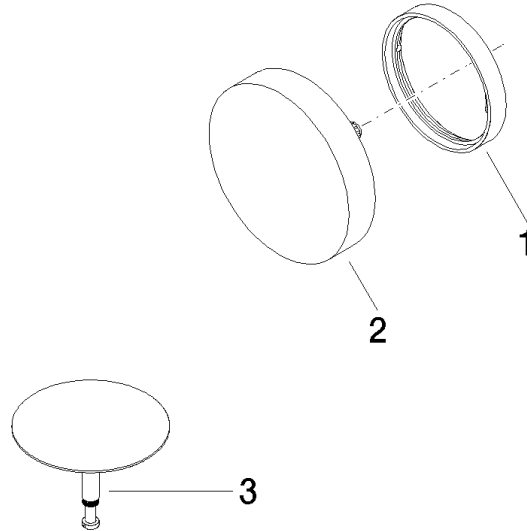

36 243 970

- Ablaufloch Ø 52 mm
Auch für Großwannen geeignet.

Auch für Großwannen geeignet.

Passt zu: IMO, LULU, MADISON, MEM, TARA, CL.1, LISSÉ, VAIA, META, CYO

	Chrom	36 243 970-00
	Platin gebürstet	36 243 970-06
	Platin	36 243 970-08
	Messing (23kt Gold)	36 243 970-09
	Dark Chrome	36 243 970-19
	Light Gold	36 243 970-26
	Light Gold gebürstet	36 243 970-27
	Messing gebürstet (23kt Gold)	36 243 970-28
	Schwarz matt	36 243 970-33
	Bronze gebürstet	36 243 970-42
	Champagne gebürstet (22kt Gold)	36 243 970-46
	Champagne (22kt Gold)	36 243 970-47
	Chrom gebürstet	36 243 970-93
	Dark Platinum gebürstet	36 243 970-99

Benötigtes Zubehör

- Ab- und Überlaufgarnitur -** 35 227 970 90
- Bowdenzuglänge 725 mm

36 243 970

mm [inches]

Ersatzteilstückliste

Nr.	Artikelnummer	Benennung	Verbaumenge	Lieferzeit
1	09 11 01 123-00	Abdeckung	1	10
2	90 20 97 061 00-00	Griff	1	10
3	04 31 20 031 48-00	Stopfen	1	10