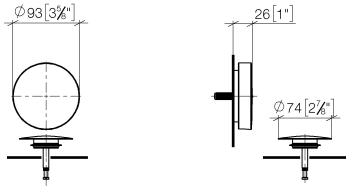

36 243 970

- Ablaufloch Ø 52 mm
Auch für Großwannen geeignet.

Auch für Großwannen geeignet.

Passt zu: IMO, LULU, MADISON, MEM, TARA, CL.1, LISSÉ, VAIA, META, CYO

	Chrom	36 243 970-00
	Platin gebürstet	36 243 970-06
	Platin	36 243 970-08
	Messing (23kt Gold)	36 243 970-09
	Dark Chrome	36 243 970-19
	Light Gold	36 243 970-26
	Light Gold gebürstet	36 243 970-27
	Messing gebürstet (23kt Gold)	36 243 970-28
	Schwarz matt	36 243 970-33
	Bronze gebürstet	36 243 970-42
	Champagne gebürstet (22kt Gold)	36 243 970-46
	Champagne (22kt Gold)	36 243 970-47
	Chrom gebürstet	36 243 970-93
	Dark Platinum gebürstet	36 243 970-99

Benötigtes Zubehör

- Ab- und Überlaufgarnitur -** 35 227 970 90
- Bowdenzuglänge 725 mm

36 243 970

mm [inches]

Ersatzteilstückliste

Nr.	Artikelnummer	Benennung	Verbaumenge	Lieferzeit
1	09 11 01 123-00	Abdeckung	1	10
2	90 20 97 061 00-00	Griff	1	10
3	04 31 20 031 48-00	Stopfen	1	10